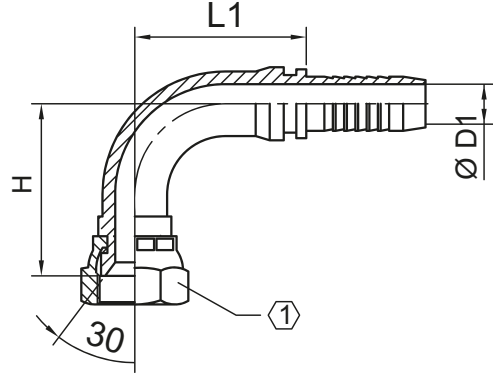

BSP 90° İçe Havşa Hortum Rakoru

Hortum İç Çapı Hose Inside Diameter		Diş Ölçüsü Thread	Boyut Ölçüsü (mm) Dimensions in (mm)			
Size	DN	Thread	H	L1	Ø D1	①
1/4"	6	G1/4"-19	32	35	4	19
5/16"	8	G1/2"14	35	35	5	27
3/8"	10	G3/8"-19	36	38	6.5	22
3/8"	10	G1/2"-14	38	40	6.5	27
1/2"	12	G1/2-14	44	42	9.5	27
5/8"	16	G5/8"14	45	55	11.5	30
3/4"	20	G3/4"14	60	70	14.5	32
1"	25	G1"-11	70	75	19.5	41
1"1/4	32	G1"1/4-11	80	85	24.5	50
1"1/2	40	G1"1/2-11	95	100	24.5	55
2"	50	G2"11	100	120	42.5	70