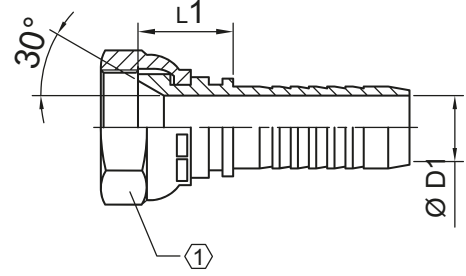

## BSP İçe Havşa Hortum Rakoru

Hortum İç Çapı Hose Inside Diameter		Diş Ölçüsü Thread	Boyut Ölçüsü (mm) Dimensions in (mm)			
Size	DN	Thread	H	L1	Ø D1	①
1/4"	6	G1/4"-19	17	35	4	19
5/16"	8	G1/2"14	20	35	5	27
3/8"	10	G3/8"-19	18	38	6.5	22
3/8"	10	G1/2"-14	20	40	6.5	27
1/2"	12	G1/2-14	21	42	9.5	27
5/8"	16	G3/4"14	24.5	55	11.5	32
3/4"	20	G3/4"14	24	70	14.5	32
1"	25	G1"-11	25	75	19.5	41
1"1/4	32	G1"1/4-11	32	85	24.5	50
1"1/2	40	G1"1/2-11	34	100	29.5	55
2"	50	G2"11	35	120	42.5	70