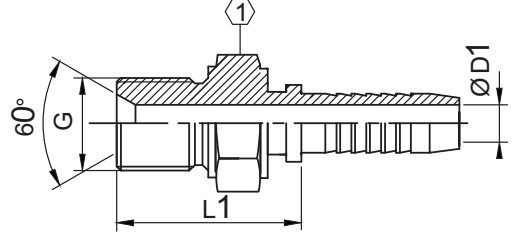

BSP Pul Sıkmalı Erkek Hortum Rakoru

Hortum İç Çapı Hose Inside Diameter		Diş Ölçüsü Thread	Boyut Ölçüsü (mm) Dimensions in (mm)			
Size	DN	Thread	H	L1	Ø D1	①
1/4"	6	G1/4"-19	25	6.5	4	19
3/8"	8	G3/8"19	28	6.5	5	22
3/8"	10	G1/2"-14	31	6.5	6.5	27
1/2"	10	G1/2"-19	33	9.5	6.5	27
1/2"	12	G3/4"-14	35	9.5	9.5	32
5/8"	16	G3/4"14	36	11.5	11.5	32
3/4"	20	G3/4"14	36	14.5	14.5	32
3/4"	25	G1"-11	41	14.5	19.5	41
1"	32	G1"-11	41	19.5	24.5	41
1"	40	G1"1/4-11	44	19.5	29.5	50
1"1/4	50	G1"1/4-11	47	24.5	42.5	50