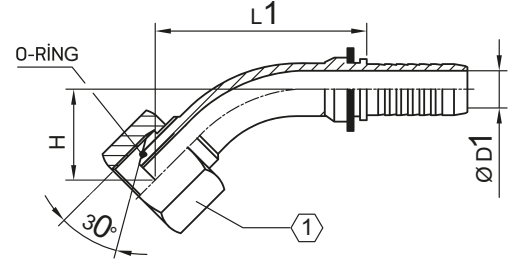

BSP Somunlu 45° Hortum Rakoru (JCB)

Hortum İç Çapı Hose Inside Diameter		Diş Ölçüsü Thread	Boyut Ölçüsü (mm) Dimensions in (mm)			
Size	DN	Thread	H	L1	Ø D1	①
1/4"	6	G1/4"-19	35	20	4	19
3/8"	10	G3/8"19	52	18	6.5	22
1/2"	12	G1/2"-14	64	24	9.5	27
5/8"	16	G5/8"-14	62	28	11.5	27
3/4"	20	G3/4"-14	75	32	14.5	32
1"	25	G1"-11	90	35	19.5	41