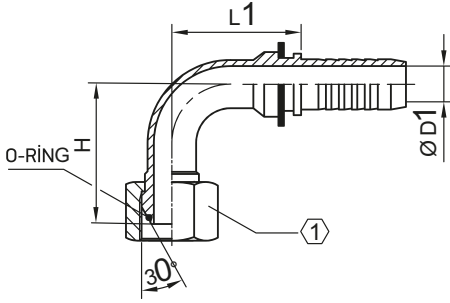

## BSP Somunlu 90° Hortum Rakoru

Hortum İç Çapı Hose Inside Diameter		Diş Ölçüsü Thread	Boyut Ölçüsü (mm) Dimensions in (mm)				
Size	DN	Thread	H	L1	Ø D1	①	O-RİNG
1/4"	6	G1/4"-19	25	30	4	19	6X1
3/8"	10	G3/8"19	38	45	6.5	22	8X1.2
1/2"	12	G1/2"-11	42	48	9.5	27	10X1.6
5/8"	16	G5/8"-14	55	50	11.5	27	12X1.5
3/4"	20	G3/4"-14	58	60	14.5	32	14X1.5
1"	25	G1"-1	68	75	19.5	41	16X1.5