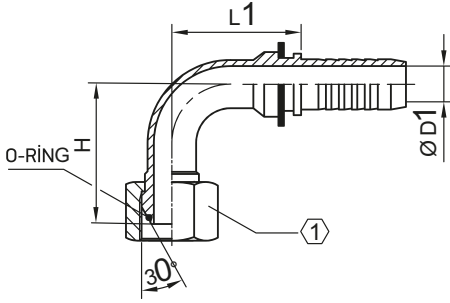

## BSP Somunlu Hortum Rakoru (JCB)

Hortum İç Çapı Hose Inside Diameter		Diş Ölçüsü Thread	Boyut Ölçüsü (mm) Dimensions in (mm)			
Size	DN	Thread	L1	Ø D1	①	O-RİNG
1/4"	6	G1/4"-19	21.5	4	19	6X1
3/8"	10	G3/8"19	24	6.5	22	8X1.2
1/2"	12	G1/2"-14	26.5	9.5	27	10X1.6
5/8"	16	G5/8"-14	21.5	11.5	27	12X1.5
3/4"	20	G3/4"-14	14.5	14.5	32	14X1.5
1"	25	G1"-11	19.5	19.5	41	16X1.5