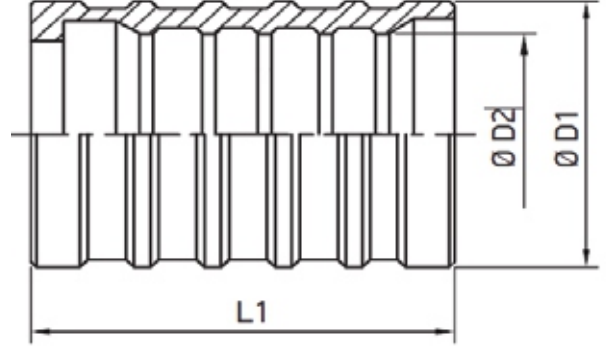

4SP/R9 Hortum Soketi (Soymalı)

Hortum İç Çapı Hose Inside Diameter		Boyut Ölçüsü (mm) Dimensions in (mm)		
Size	DN	Ø D1	Ø D2	L1
3/8"	10	26	19	35
1/2"	12	30	21,5	40
5/8"	16	34	25,5	45
3/4"	20	38	29,5	50
1"	25	46	36,5	60
1 1/4"	32	58	47	78
1 1/2"	40	65	54	78
2"	50	75	64,5	80