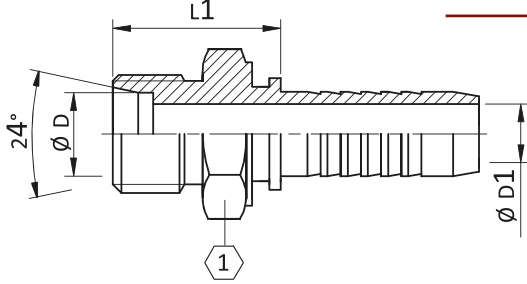

## Metrik 24° Erkek Hortum Rakoru

Hortum İç Çapı Hose Inside Diameter		Diş Ölçüsü Thread		Boyut Ölçüsü (mm) Dimensions in (mm)		
Size	DN	Thread	ü D	L1	ü D1	①
3/16"	5	M12x1.5	6L	20	3	12
3/16"	5	M14x1.5	8L	21	3	14
1/4"	5	M12x1.5	6L	21.5	4	14
1/4"	6	M14x1.5	8L	21.5	4	14
1/4"	6	M16x1.5	10L	22.5	4	17
1/4"	4	M18x1.5	12L	23.5	4	19
5/16"	8	M14x1.5	8L	21.5	5	14
5/16"	8	M16x1.5	10L	23	5	17
5/16"	8	M18x1.5	12L	23.5	5	19
3/8"	10	M16x1.5	10L	23.5	6.5	17
3/8"	10	M18x1.5	12L	24.5	6.5	19
3/8"	10	M22x1.5	15L	24	6.5	22
1/2"	12	M18x1.5	12L	25.5	9.5	19
1/2"	12	M22x1.5	15L	25.5	9.5	22
1/2"	12	M26x1.5	18L	28	9.5	27
5/8"	16	M26x1.5	18L	29	11.5	27
3/4"	20	M30x2	22L	31	14.5	32
1"	25	M36x2	28L	31	19.5	36
1"	25	M45x2	35L	37.5	19.5	46
1"1/4	32	M45x2	35L	41.5	24.5	46
1"1/2	42	M52x2	42L	38.5	24.5	55
1"1/2	40	M52x2	42L	41.5	29.5	55