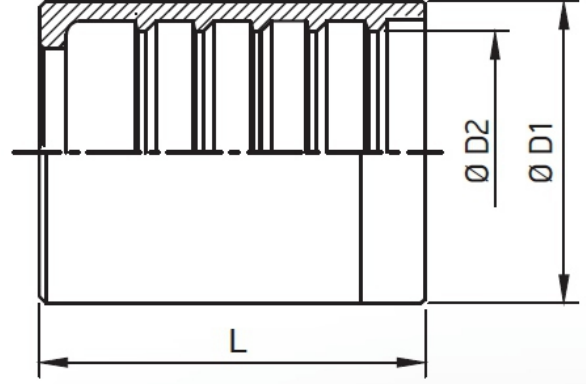

R1/SN Hortum Soketi (Soymasız)

Hortum İç Çapı Hose Inside Diameter		Boyut Ölçüsü (mm) Dimensions in (mm)		
Size	DN	Ø D1	Ø D2	L1
3/16"	5	17	12,5	25
1/4"	6	20	14	26
5/16"	8	21	15,5	27
3/8"	10	24	18	30
1/2"	12	28	21	32
5/8"	16	31	24,5	37
3/4"	20	35	28	38
1"	25	44	36	42
1 1/4"	65	52.5	44	56
1 1/2"	40	59	51	58
2"	50	73.5	65,5	65
2 1/2"	63	89	80,8	80
3"	76	101.5	92,5	85