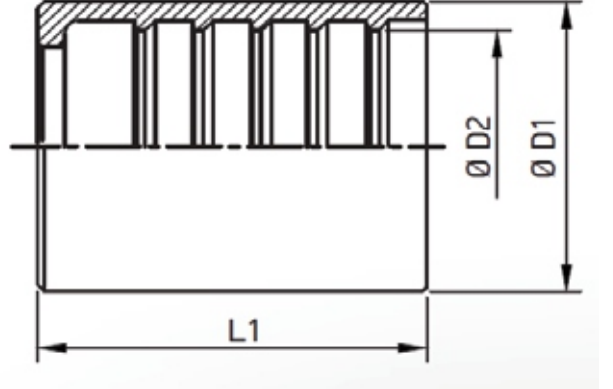

R2/SN Hortum Soketi (Soymalı)

Hortum İç Çapı Hose Inside Diameter		Boyut Ölçüsü (mm) Dimensions in (mm)		
Size	DN	Ø D1	Ø D2	L1
1/4"	6	20	14	30
5/16"	8	22	15,5	31,5
3/8"	10	25	18	33
1/2"	12	28	21	35
5/8"	16	32	24	40
3/4"	25	38	28,5	45
1"	25	45	36,5	52