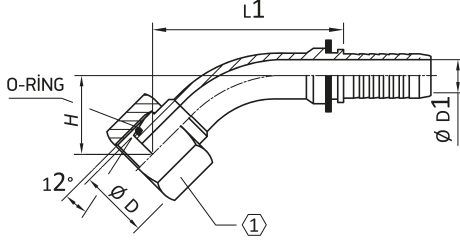

## Metrik Somunlu 45° Hortum Rakoru

Hortum İç Çapı Hose Inside Diameter		Dış Ölçüsü Thread		Boyut Ölçüsü (mm) Dimensions in (mm)				
Size	DN	Thread	Ø D	L1	H1	Ø D1		0-Ring
3/16"	5	M12x1.5	6L	42	16	3,0	14	4,5x1,5
3/16"	5	M14x1.5	8L	42	16	3,0	17	6,5x1,5
1/4"	6	M12x1.5	6L	42	18	4,0	17	4x1,5
1/4"	6	M14x1.5	8L	42	18	4,0	17	6,5x1,5
1/4"	6	M16x1.5	10L	44	19	4,0	19	8,5x1,5
1/4"	6	M18x1.5	12L	44	18	4,0	22	10,5x1,5
5/16"	8	M14x1.5	8L	44	19	5,0	19	6,5x1,5
5/16"	8	M16x1.5	10L	44	19	5,0	19	8,5x1,5
5/16"	8	M18x1.5	12L	44	19	5,0	22	10,5x1,5
3/8"	10	M16x1.5	10	50	20	6,5	22	8,5x1,5
3/8"	10	M18x1.5	L12L	50	22	6,5	22	10,5x1,5
3/8"	10	M22x1.5	15L	50	22	6,5	27	12x2
1/2"	12	M18x1.5	12L	62	23	9,5	22	10,5x1,5
1/2"	12	M22x1.5	15L	60	28	9,5	27	12x2
1/2"	12	M26x1.5	18L	68	30	9,5	32	16x2
5/8"	16	M26x1.5	18L	70	30	11,5	32	16x2
3/4"	20	M30x2	22L	80	35	14,5	36	20x2
1"	25	M36x2	28L	98	40	19,5	41	26x2
1"	25	M45x2	35L	95	40	19,5	50	32x2,5
1 1/4"	32	M45x2	35L	105	47	24,5	50	32x2,5
1 1/4"	32	M52x2	42L	118	47	24,5	60	39x2,5
1 1/2"	40	M52x2	42L	125	48	29,5	60	39x2,5