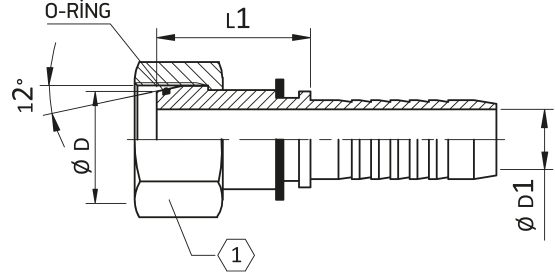

## Metrik 27°L Somunlu Rakor

Hortum İç Çapı Hose Inside Diameter		Dış Ölçüsü Thread		Boyut Ölçüsü (mm) Dimensions in (mm)				
Size	DN	Thread	Ø D	L1	H	Ø D1	1	O-Ring
3/16"	5	M12x1.5	6L	30	33	3,0	14	4,5x1,5
3/16"	5	M14x1.5	8L	30	33	3,0	17	6,5x1,5
1/4"	6	M12x1.5	6L	32	35	4,0	17	4x1,5
1/4"	6	M14x1.5	8L	32	35	4,0	17	6,5x1,5
1/4"	6	M16x1.5	10L	35	35	4,0	19	8,5x1,5
1/4"	6	M18x1.5	12L	35	34	4,0	22	10,5x1,5
5/16"	9	M14x1.5	8L	34	36	5,0	19	6,5x1,5
5/16"	9	M16x1.5	10L	36	34	5,0	19	8,5x1,5
5/16"	9	M18x1.5	12L	36	36	5,0	22	10,5x1,5
3/8"	10	M16x1.5	10L	35	40	6,5	22	8,5x1,5
3/8"	10	M18x1.5	12L	38	40	6,5	22	10,5x1,5
3/8"	10	M22x1.5	15L	38	38	6,5	27	12x2
1/2"	12	M18x1.5	12L	35	35	9,5	22	10,5x1,5
1/2"	12	M22x1.5	15L	46	46	9,5	27	15x2
1/2"	12	M26x1.5	18L	58	58	9,5	32	16x2
5/8"	16	M26x1.5	18L	53	53	11,5	32	16x2
3/4"	20	M30x2	22L	60	60	14,5	36	20x2
1"	25	M36x2	28L	75	75	19,5	41	26x2
1"	25	M45x2	35L	75	75	19,5	50	32x2,5
1 1/4"	32	M45x2	35L	80	80	24,5	50	32x2,5
1 1/4"	32	M52x2	42L	80	80	24,5	60	39x2,5
1 1/2"	40	M52x2	42L	100	100	29,5	60	39x2,5