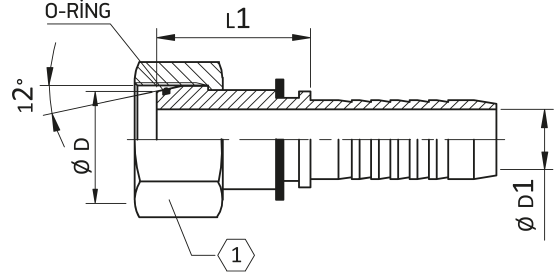

Metrik 24° L Somunlu Rakor

Hortum İç Çapı Hose Inside Diameter		Diş Ölçüsü Thread		Boyut Ölçüsü (mm) Dimensions in (mm)			
Size	DN	Thread	Ø D	L1	Ø D1	1	0-Ring
3/16"	5	M12x1.5	6L	22,5	3,0	14	4,5x1,5
3/16"	5	M14x1.5	8L	22,5	3,0	17	6,5x1,5
1/4"	6	M12x1.5	6L	22,5	4,0	17	4x1,5
1/4"	6	M14x1.5	8L	22,5	4,0	17	6,5x1,5
1/4"	6	M16x1.5	10L	25	4,0	19	8,5x1,5
1/4"	6	M18x1.5	12L	25	4,0	22	10,5x1,5
5"/16"	8	M14x1.5	8	22	5,0	19	6,5x1,5
5/16"	8	M16x1.5	L10L	22,5	5,0	19	8,5x1,5
5/16"	8	M18x1.5	12L	25	5,0	22	10,5x1,5
3/8"	10	M16x1.5	10L	23,5	6,5	22	8,5x1,5
3/8"	10	M18x1.5	12L	25,5	6,5	22	10,5x1,5
3/8"	10	M22x1.5	15L	29	6,5	27	12x2
1/2"	12	M18x1.5	12L	29	9,5	22	10,5x1,5
1/2"	12	M22x1.5	15L	30	9,5	27	12x2
1/2"	12	M26x1.5	18L	33	9,5	32	16x2
5/8"	16	M26x1.5	18L	34	11,5	32	16x2
3/4"	20	M30x2	22L	32,5	14,5	36	20x2
1"	25	M36x2	28L	34,5	19,5	41	26x2
1"	25	M45x2	35L	36	19,5	50	32x2,5
1 1/4"	32	M45x2	35L	39	24,5	50	32x2,5
1 1/4"	32	M52x2	42L	42	24,5	60	39x2,5
1 1/2"	40	M52x2	42L	40	29,5	60	39x2,5