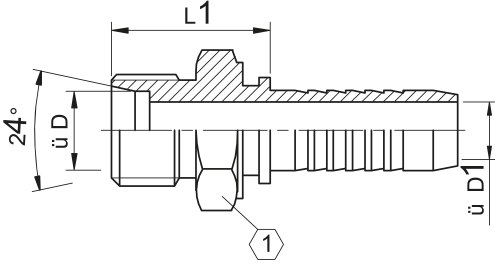

Metrik 24° S Erkek Somunlu Rakor

Hortum İç Çapı Hose Inside Diameter		Dış Ölçüsü Thread		Boyut Ölçüsü (mm) Dimensions in (mm)		
Size	DN	Thread	Ø D	L1	Ø D1	①
1/4"	6	M14x1.5	6S	24.5	4	14
1/4"	6	M16x1.5	8S	24.5	4	17
5/16"	8	M20x1.5	12S	25	5	22
3/8"	10	M18x1.5	10S	25.5	6.5	19
3/8"	10	M20x1.5	12S	25.5	6.5	22
3/8"	10	M22x1.5	14S	27	6.5	24
3/8"	10	M24x1.5	16S	27	6.5	24
1/2"	12	M20x1.5	12S	27	9.5	22
1/2"	12	M22x1.5	14S	29	9.5	24
1/2"	12	M24x1.5	16S	29	9.5	24
5/8"	16	M24x1.5	16S	31	11.5	24
5/8"	16	M30x2	20S	36	11.5	32
3/4"	20	M30x2	20S	36.5	14.5	32
3/4"	20	M36x2	25S	39.5	14.5	36
1"	25	M36x2	25S	40.5	19.5	36
1"	25	M42x2	30S	41.5	19.5	46
1" 1/4"	32	M42x2	30S	44.5	24.5	46
1" 1/4"	32	M52x2	38S	49.5	24.5	55
1" 1/2"	40	M52x2	38S	49.5	29.5	55