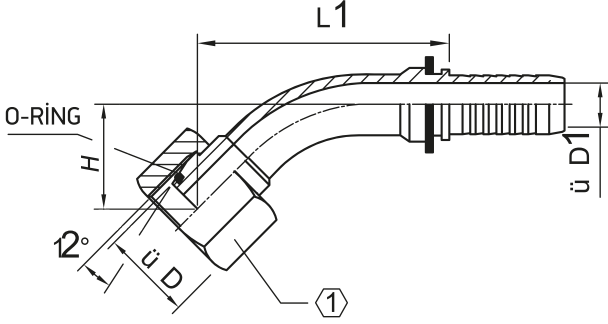

## Metrik 24° S 45° Hortum Rakoru

Hortum İç Çapı Hose Inside Diameter		Dış Ölçüsü Thread		Boyut Ölçüsü (mm) Dimensions in (mm)				
Size	DN	Thread	Ø D	L1	H	Ø D1	①	O-RİNG
1/4"	6	M14x1.5	6S	40	16	4	17	4.5x1.5
1/4"	6	M16x1.5	8S	42	18	4	19	6.5x1.5
5/16"	8	M20x1.5	12S	44	18	5	24	10.5x1.5
3/8"	10	M18x1.5	10S	50	24	6.5	22	8.5x1.5
3/8"	10	M20x1.5	12S	46	23	6.5	24	10.5x1.5
3/8"	10	M24x1.5	16S	50	25	6.5	30	14x2
1/2"	12	M20x1.5	12S	60	25	9.5	24	10.5x1.5
1/2"	12	M24x1.5	16S	60	25	9.5	30	14x2
5/8"	16	M30x2	20S	72	30	11.5	36	17x2.5
3/4"	20	M30x2	20S	75	35	14.5	36	17x2.5
3/4"	20	M36x2	25S	80	35	14.5	46	22x2.5
1"	25	M36x2	25S	100	45	19.5	46	22x2.5
1"	25	M42x2	30S	100	45	24.5	50	27x2.5
1 1/4"	32	M42x2	30S	106	44	24.5	50	27x2.5
1 1/4"	32	M52x2	38S	106	44	29.5	60	35x2.5
1 1/2"	40	M52x2	38S	130	48	29.5	60	35x2.5