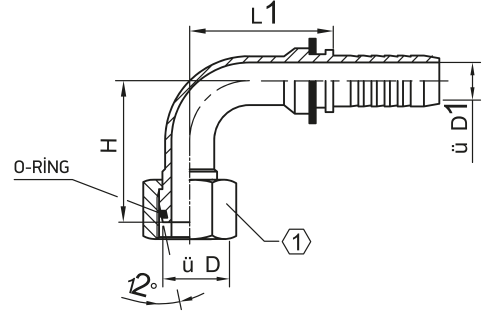

Metrik 24° S 90° Hortum Rakoru

Hortum İç Çapı Hose Inside Diameter		Dış Ölçüsü Thread		Boyut Ölçüsü (mm) Dimensions in (mm)				
Size	DN	Thread	Ø D	L1	H	Ø D1	①	O-RING
1/4"	6	M14x1.5	6S	30	33	4	17	4.5x1.5
1/4"	6	M16x1.5	8S	33	34	4	19	6.5x1.5
5/16"	8	M20x1.5	12S	36	34	5	24	10.5x1.5
3/8"	10	M18x1.5	10S	33	40	6.5	22	8.5x1.5
3/8"	10	M20x1.5	12S	35	45	6.5	24	10.5x1.5
3/8"	10	M24x1.5	16S	40	45	6.5	30	14x2
1/2"	12	M24x1.5	12S	46	46	9.5	24	10.5x1.5
1/2"	12	M24x1.5	16S	46	46	9.5	30	14x2
5/8"	16	M30x2	20S	58	30	11.5	36	17x2.5
3/4"	20	M30x2	20S	65	60	14.5	36	17x2.5
3/4"	20	M36x2	25S	70	70	14.5	46	22x2.5
1"	25	M36x2	25S	78	70	19.5	46	22x2.5
1"	25	M42x2	30S	89	82	19.5	50	27x2.5
1 1/4"	32	M42x2	30S	85	82	24.5	50	27x2.5
1 1/4"	32	M52x2	38S	85	92	24.5	60	35x2.5
1 1/2"	40	M52x2	38S	100	100	29.5	60	35x2.5