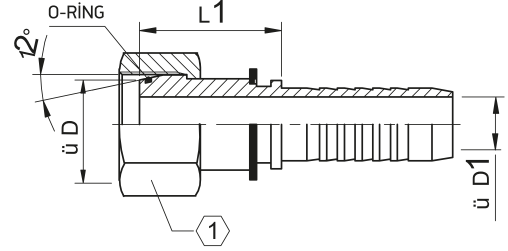

Metrik 24° S Hortum Rakoru

Hortum İç Çapı Hose Inside Diameter		Diş Ölçüsü Thread		Boyut Ölçüsü (mm) Dimensions in (mm)			
Size	DN	Thread	Ø D	L1	Ø D1	①	O-RING
1/4"	6	M14x1.5	6S	23.5	4	17	4.5x1.5
1/4"	6	M16x1.5	8S	24.5	4	19	6.5x1.5
5/16"	8	M20x1.5	12S	26.5	5	24	10.5x1.5
3/8"	10	M18x1.5	10S	25	6.5	22	8.5x1.5
3/8"	10	M20x1.5	12S	27	6.5	24	10.5x1.5
3/8"	10	M24x1.5	16S	31	6.5	30	14x2
1/2"	12	M20x1.5	12S	24	9.5	24	10.5x1.5
1/2"	12	M24x1.5	16S	32	9.5	30	14x2
5/8"	16	M30x2	20S	37	11.5	36	17x2.5
3/4"	20	M30x2	20S	37	14.5	36	17x2.5
3/4"	20	M36x2	25S	40	14.5	46	22x2.5
1"	25	M36x2	25S	40	19.5	46	22x2.5
1"	25	M42x2	30S	41	19.5	50	27x2.5
1 1/4"	32	M42x2	30S	39	24.5	50	27x2.5
1 1/4"	32	M52x2	38S	47	24.5	60	35x2.5
1 1/2"	40	M52x2	38S	47	29.5	60	35x2.5