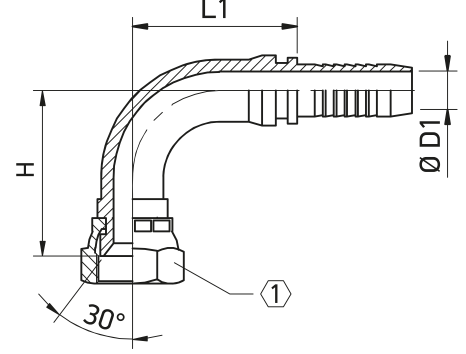

Komatsu 45° Hortum Rekoru

Hortum İç Çapı Hose Inside Diameter		Diş Ölçüsü Thread	Boyut Ölçüsü (mm) Dimensions in (mm)			
Size	DN	Thread	H	L1	Ø D1	①
1/4"	6	M14x1.5	32	34	4	19
5/16"	8	M16x1.5	35	25	5	22
5/16"	8	M18x1.5	36	38	5	22
3/8"	10	M18x1.5	38	40	6.5	22
1/2"	12	M22x1.5	44	46	9.5	27
5/8"	16	M24x1.5	48	50	11.5	30
3/4"	20	M30x1.5	70	70	14.5	36
1"	25	M33x1.5	70	80	19.5	41
1" 1/4	32	M36x1.5	85	85	24.5	46
1" 1/4	32	M42x1.5	92	85	24.5	55
1" 1/2	40	M42x1.5	95	105	29.5	55