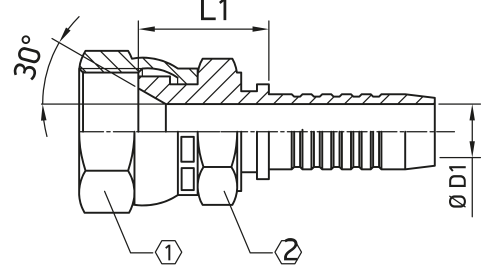

## Komatsu Hortum Rakoru

Hortum İç Çapı Hose Inside Diameter		Diş Ölçüsü Thread	Boyut Ölçüsü (mm) Dimensions in (mm)			
Size	DN	Thread	L1	Ø D1	①	②
1/4"	6	M14x1.5	22	4	19	14
5/16"	8	M16x1.5	22	5	22	17
5/16"	8	M18x1.5	22	5	22	17
3/8"	10	M18x1.5	22	6.5	22	19
1/2"	12	M22x1.5	27	9.5	27	22
5/8"	16	M24x1.5	30	11.5	30	27
3/4"	20	M30x1.5	32	14.5	36	32
1"	25	M33x1.5	34	19.5	41	36
1" 1/4	32	M36x1.5	38	24.5	46	41
1" 1/4	32	M42x1.5	40	24.5	55	46
1" 1/2	40	M42x1.5	37	29.5	55	50
2"	50	M52x1.5	40	42.5	60	60