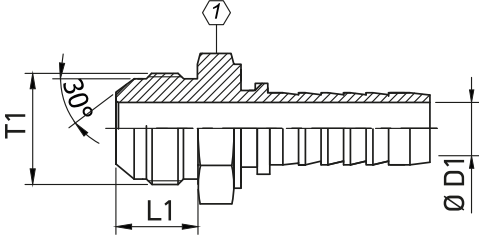

Komatsu Erkek Hortum Rakoru

Hortum İç Çapı Hose Inside Diameter	Diş Ölçüsü Thread	Boyut Ölçüsü (mm) Dimensions in (mm)		
Size	Thread	L1	Ø D1	①
1/4"	M14x1.5	17	4	17
5/16"	M18x1.5	17	5	19
3/8"	M18x1.5	17	6.5	19
1/2"	M22x1.5	19.5	9.5	24
5/8"	M24x1.5	22	11.5	27
3/4"	M30x1.5	23.5	14.5	32
1"	M33x1.5	24.5	19.5	36
1" 1/4	M42x1.5	31	24.5	46