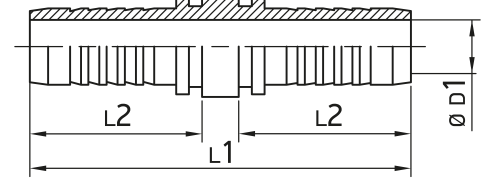

Hortum Ara Ek

Hortum İç Çapı Hose Inside Diameter		Boyut Ölçüsü (mm) Dimensions in (mm)		
Size	Thread	Ø D1	L1	L2
3/16"	5	3	59	26
1/4"	6	4	67	30
5/16"	8	5	71	32
3/8"	10	6.5	78.5	35
1/2"	12	9.5	88	40
5/8"	16	11.5	98	45
3/4"	20	14.5	113	52
1"	25	19.5	133	62
1"1/4	32	24.5	175	80
1"1/2	40	29.5	180	80
2"	50	42.5	185	80