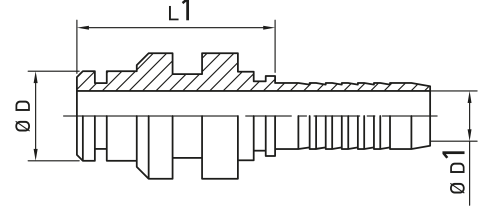

Maden Rakorları

Hortum İç Çapı Hose Inside Diameter		Boyut Ölçüsü (mm) Dimensions in (mm)		
Size	DN		Ø D	Ø D1
1/4"	6	9.9	33.5	4
3/8"	10	13.9	34	6.5
1/2"	12	17.9	35	9.5
5/8"	16	20.9	36	11.5
3/4"	20	23.9	37	14.5
1"	25	30.9	42	19.5
1"1/4	32	37.9	45	24.5