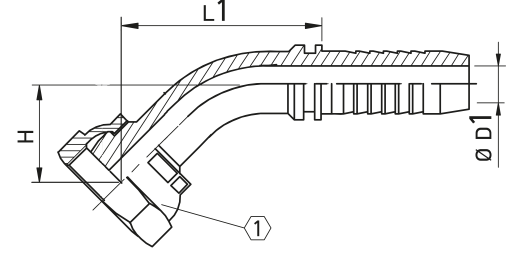

## ORFS 45° Hortum Rakorları

Hortum İç Çapı se Inside Diameter		Diş Ölçüsü Thread	Boyut Ölçüleri (mm) Dimensions in (mm)			
Size	DN	Thread	H	L1	Ø D1	①
1/4"	6	9/16"-18	16	38	4	19
1/4"	6	11/16"-16	16	40	4	22
5/16"	8	9/16"-18	18	40	5	19
5/16"	8	11/16"-16	18	40	5	22
3/8"	10	9/16"-18	18	40	6.5	19
3/8"	10	11/16"-16	18	40	6.5	22
3/8"	10	13/16"-16	20	42	6,5	24
1/2"	12	11/16"-16	26	56	9.5	22
1/2"	12	13/16"-16	26	56	9.5	24
1/2"	12	1"-14	26	56	9.5	30
5/8"	16	1"-14	26	62	11.5	30
5/8"	16	1 3/16-12	26	62	11.5	36
3/4"	20	1 3/16-12	33	90	14.5	36
3/4"	20	1 7/16-12	33	72	14.5	41
1"	25	1 7/16-12	36	90	19.5	41
1"	25	1 11/16-12	36	95	19.5	50
1 1/4"	32	1 11/16-12	45	95	24.5	50
1 1/2"	40	2"-12	55	125	29.5	60