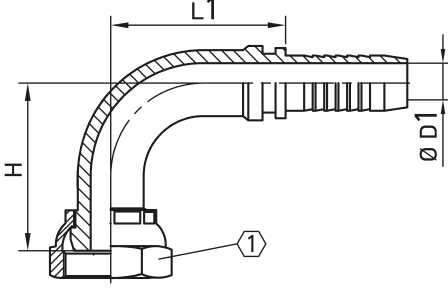

ORFS 90° Hortum Rakoru

Hortum İç Çapı Hose Inside Diameter		Diş Ölçüsü Thread	Boyut Ölçüleri (mm) Dimensions in (mm)			
Size	DN	Thread	H	L1	ØD1	①
1/4"	6	9/16"-18	30	32	4	19
1/4"	6	11/16"-16	30	34	4	22
5/16"	8	9/16"-18	32	34	5	19
5/16"	8	11/16"-16	33	34	5	22
3/8"	10	9/16"-18	34	36	6.5	19
3/8"	10	11/16"-16	34	36	6.5	22
3/8"	10	13/16"-16	35	35	6.5	24
1/2"	12	11/16"-16	35	42	9.5	22
1/2"	12	13/16"-16	45	38	9.5	24
1/2"	12	1"-14	42	46	9.5	30
5/8"	16	1"-14	48	58	11.5	30
5/8"	16	1"3/16-12	55	55	11.5	36
3/4"	20	1"3/16-12	55	68	14.5	36
3/4"	20	1"7/16-12	56	66	14.5	41
1"	25	1"7/16-12	65	77	19.5	41
1"	25	1"11/16-12	70	75	19.5	50
1"1/4	32	1"11/16-12	84	88	24.5	50
1"1/2	40	2"-12	97	90	29.5	60