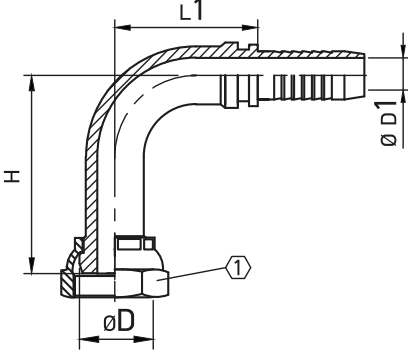

ORFS 90° Uzun Hortum Rakoru

Hortum İç Çapı Hose Inside Diameter		Diş Ölçüsü Thread	Boyut Ölçüleri (mm) Dimensions in (mm)				
Size	DN	Thread	Ø D	H	L1	Ø D1	①
1/4"	6	9/16"-18	12.5	50	32	4	19
5/16"	8	11/16"-16	15.5	55	32	5	22
3/8"	10	11/16"-16	15	55	34	6.5	22
3/8"	12	13/16"-16	18	65	34	6.5	24
1/2"	10	13/16"-16	18	65	45	9.5	24
1/2"	12	1"-14	22.8	70	45	9.5	30
5/8"	16	1"-14	22.8	75	55	11.5	30
3/4"	20	1"-3/16-12	27.5	100	65	14.5	36
1"	25	1"-7/16-12	34	115	75	19.5	41
1 1/4"	32	1"-11/16-12	40	130	90	24.5	50