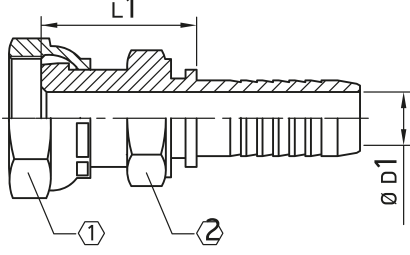

ORFS 9 Hortum Rakoru

Hortum İç Çapı Hose Inside Diameter		Diş Ölçüsü Thread	Boyut Ölçüleri (mm) Dimensions in (mm)			
Size	DN	Thread	L1	Ø D1	①	②
1/4"	6	9/16"-18	27	4	19	14
1/4"	6	11/16"-16	30	4	22	17
5/16"	8	9/16"-18	27	5	19	17
5/16"	8	11/16"-16	30	5	22	17
3/8"	10	9/16"-18	28	6.5	19	17
3/8"	10	11/16"-16	30	6.5	22	17
3/8"	10	13/16"-16	33	6.5	24	19
1/2"	12	11/16"-16	33	9.5	22	19
1/2"	12	13/16"-16	35	9.5	24	22
1/2"	12	1"-14	39	9.5	30	24
5/8"	16	1"-14	40	11.5	30	24
5/8"	16	1"3/16-12	44,5	11.5	36	32
3/4"	20	1"3/16-12	44	14.5	36	32
3/4"	20	1"7/16-12	47.5	14.5	41	36
1"	25	1"7/16-12	47.5	19.5	41	36
1"	25	1"11/16-12	49.5	19.5	50	41
1"1/4"	32	1"11/16-12	52,5	24.5	50	41
1"1/2"	40	2"-12	54	29.5	60	50