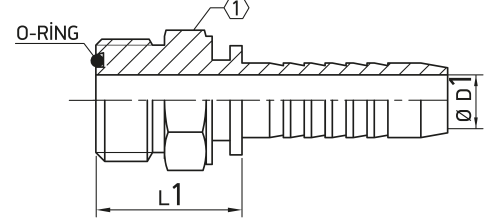

ORFS Erkek Hortum Rakorları

Hortum İç Çapı Hose Inside Diameter		Dış Ölçüsü Thread	Boyut Ölçüleri (mm) Dimensions in (mm)			
Size	DN	Thread	L1	Ø D1	①	O-RİNG
1/4"	6	9/16"-18	24	4	17	7.6x1.78
1/4"	6	11/16"-16	24	4	19	9.2x1.78
5/16"	8	9/16"-18	24	5	17	7.6x1.78
5/16"	8	11/16"-16	24	5	19	9.2x1.78
3/8"	10	9/16"-18	24	6.5	17	7.6x1.78
3/8"	10	11/16"-16	25	6.5	19	9.2x1.78
3/8"	10	13/16"-16	29	6.5	22	12.4x1.78
1/2"	12	11/16"-16	26	9.5	19	9.2x1.78
1/2"	12	13/16"-16	30	9.5	22	12.4x1.78
1/2"	16	1"-14	32	9.5	27	15.6x1.78
5/8"	16	1"-14	33	11.5	27	15.6x1.78
5/8"	16	1"3/16-12	35	11.5	32	18.7x1.78
3/4"	20	1"3/16-12	35	14.5	32	18.7x1.78
3/4"	20	1"7/16-12	37	14.5	41	23.5x1.78
1"	25	1"7/16-12	37	19.5	41	23.5x1.78
1"	25	1"11/16-12	43	19.5	46	29.8x1.78
1"1/4"	32	1"11/16-12	46	24.5	46	33x1.78
1"1/2"	40	2"-12	46	29.5	55	37.8x1.78