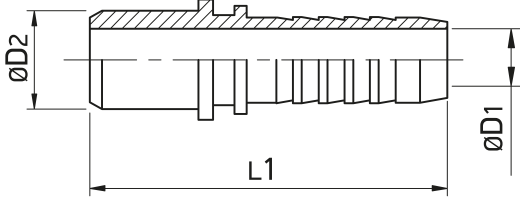

Kaynaklık İçler

Hortum İç Çapı Hose Inside Diameter		Boyut Ölçüsü (mm) Dimensions in (mm)		
Size	Thread	Ø D1	Ø D2	L1
3/16"	5	3	10	36
1/4"	6	4	12	40
5/16"	8	5	12	42
3/8"	10	6.5	16	45
1/2"	12	9.5	20	56
5/8"	16	11.5	22	65
3/4"	20	14.5	26	72
1"	25	19.5	32	82
1"1/4	32	24.5	42	107
1"1/2	40	29.5	47	108